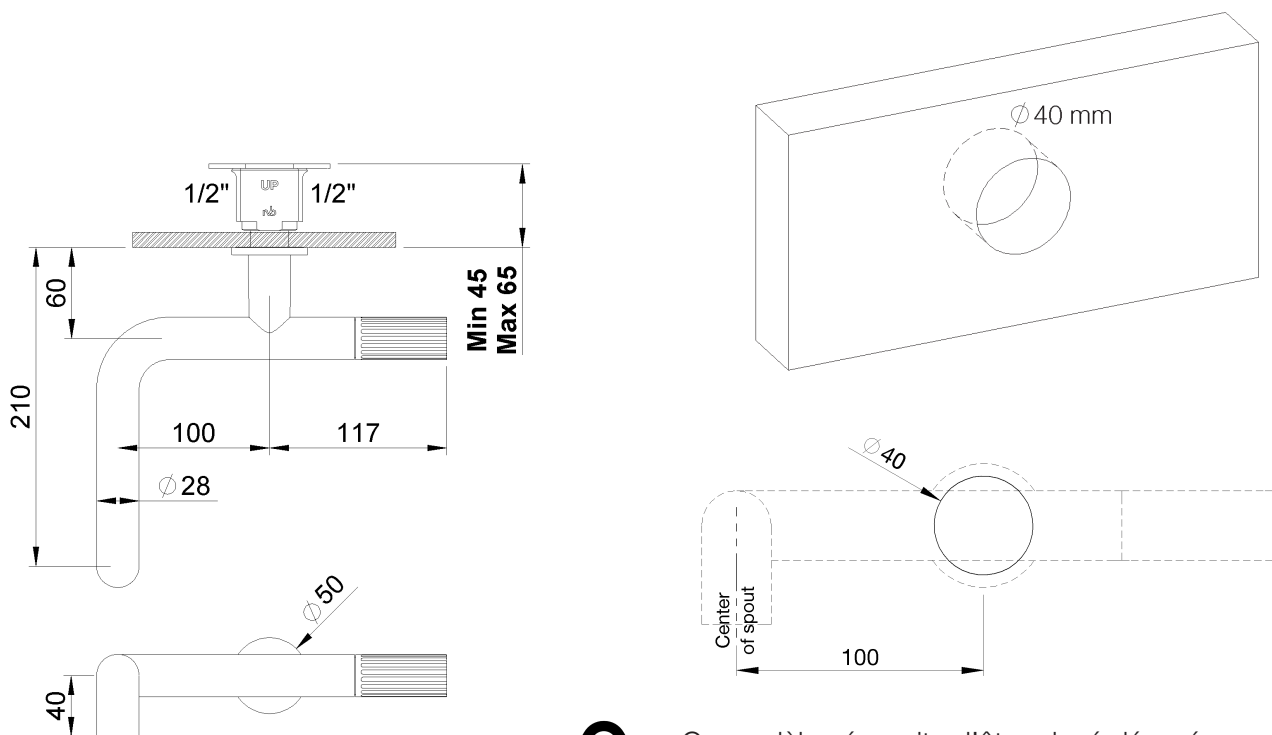

PRODUCT TECHNICAL SHEET

Collection :

JOE

Ref. :

4586.--.51

Mitigeur de lavabo progressif mural à encastrer, bec 210mm

Inbouw progressieve ééngreepsmengkraan voor wandmontage, uitloop 210mm

Concealed wall-mounted progressive single-lever basin mixer, spout 210mm

Picture

Product details

Flow at 3 bar : Restricted 5,0 l/min

Internal mechanism : Ceramic valve progressive

Technical drawing

RA0.V01

Ce modèle nécessite d'être placé désaxé.
Dit model kan niet gecentreerd geplaatst worden.
This model requires an excentric placement.